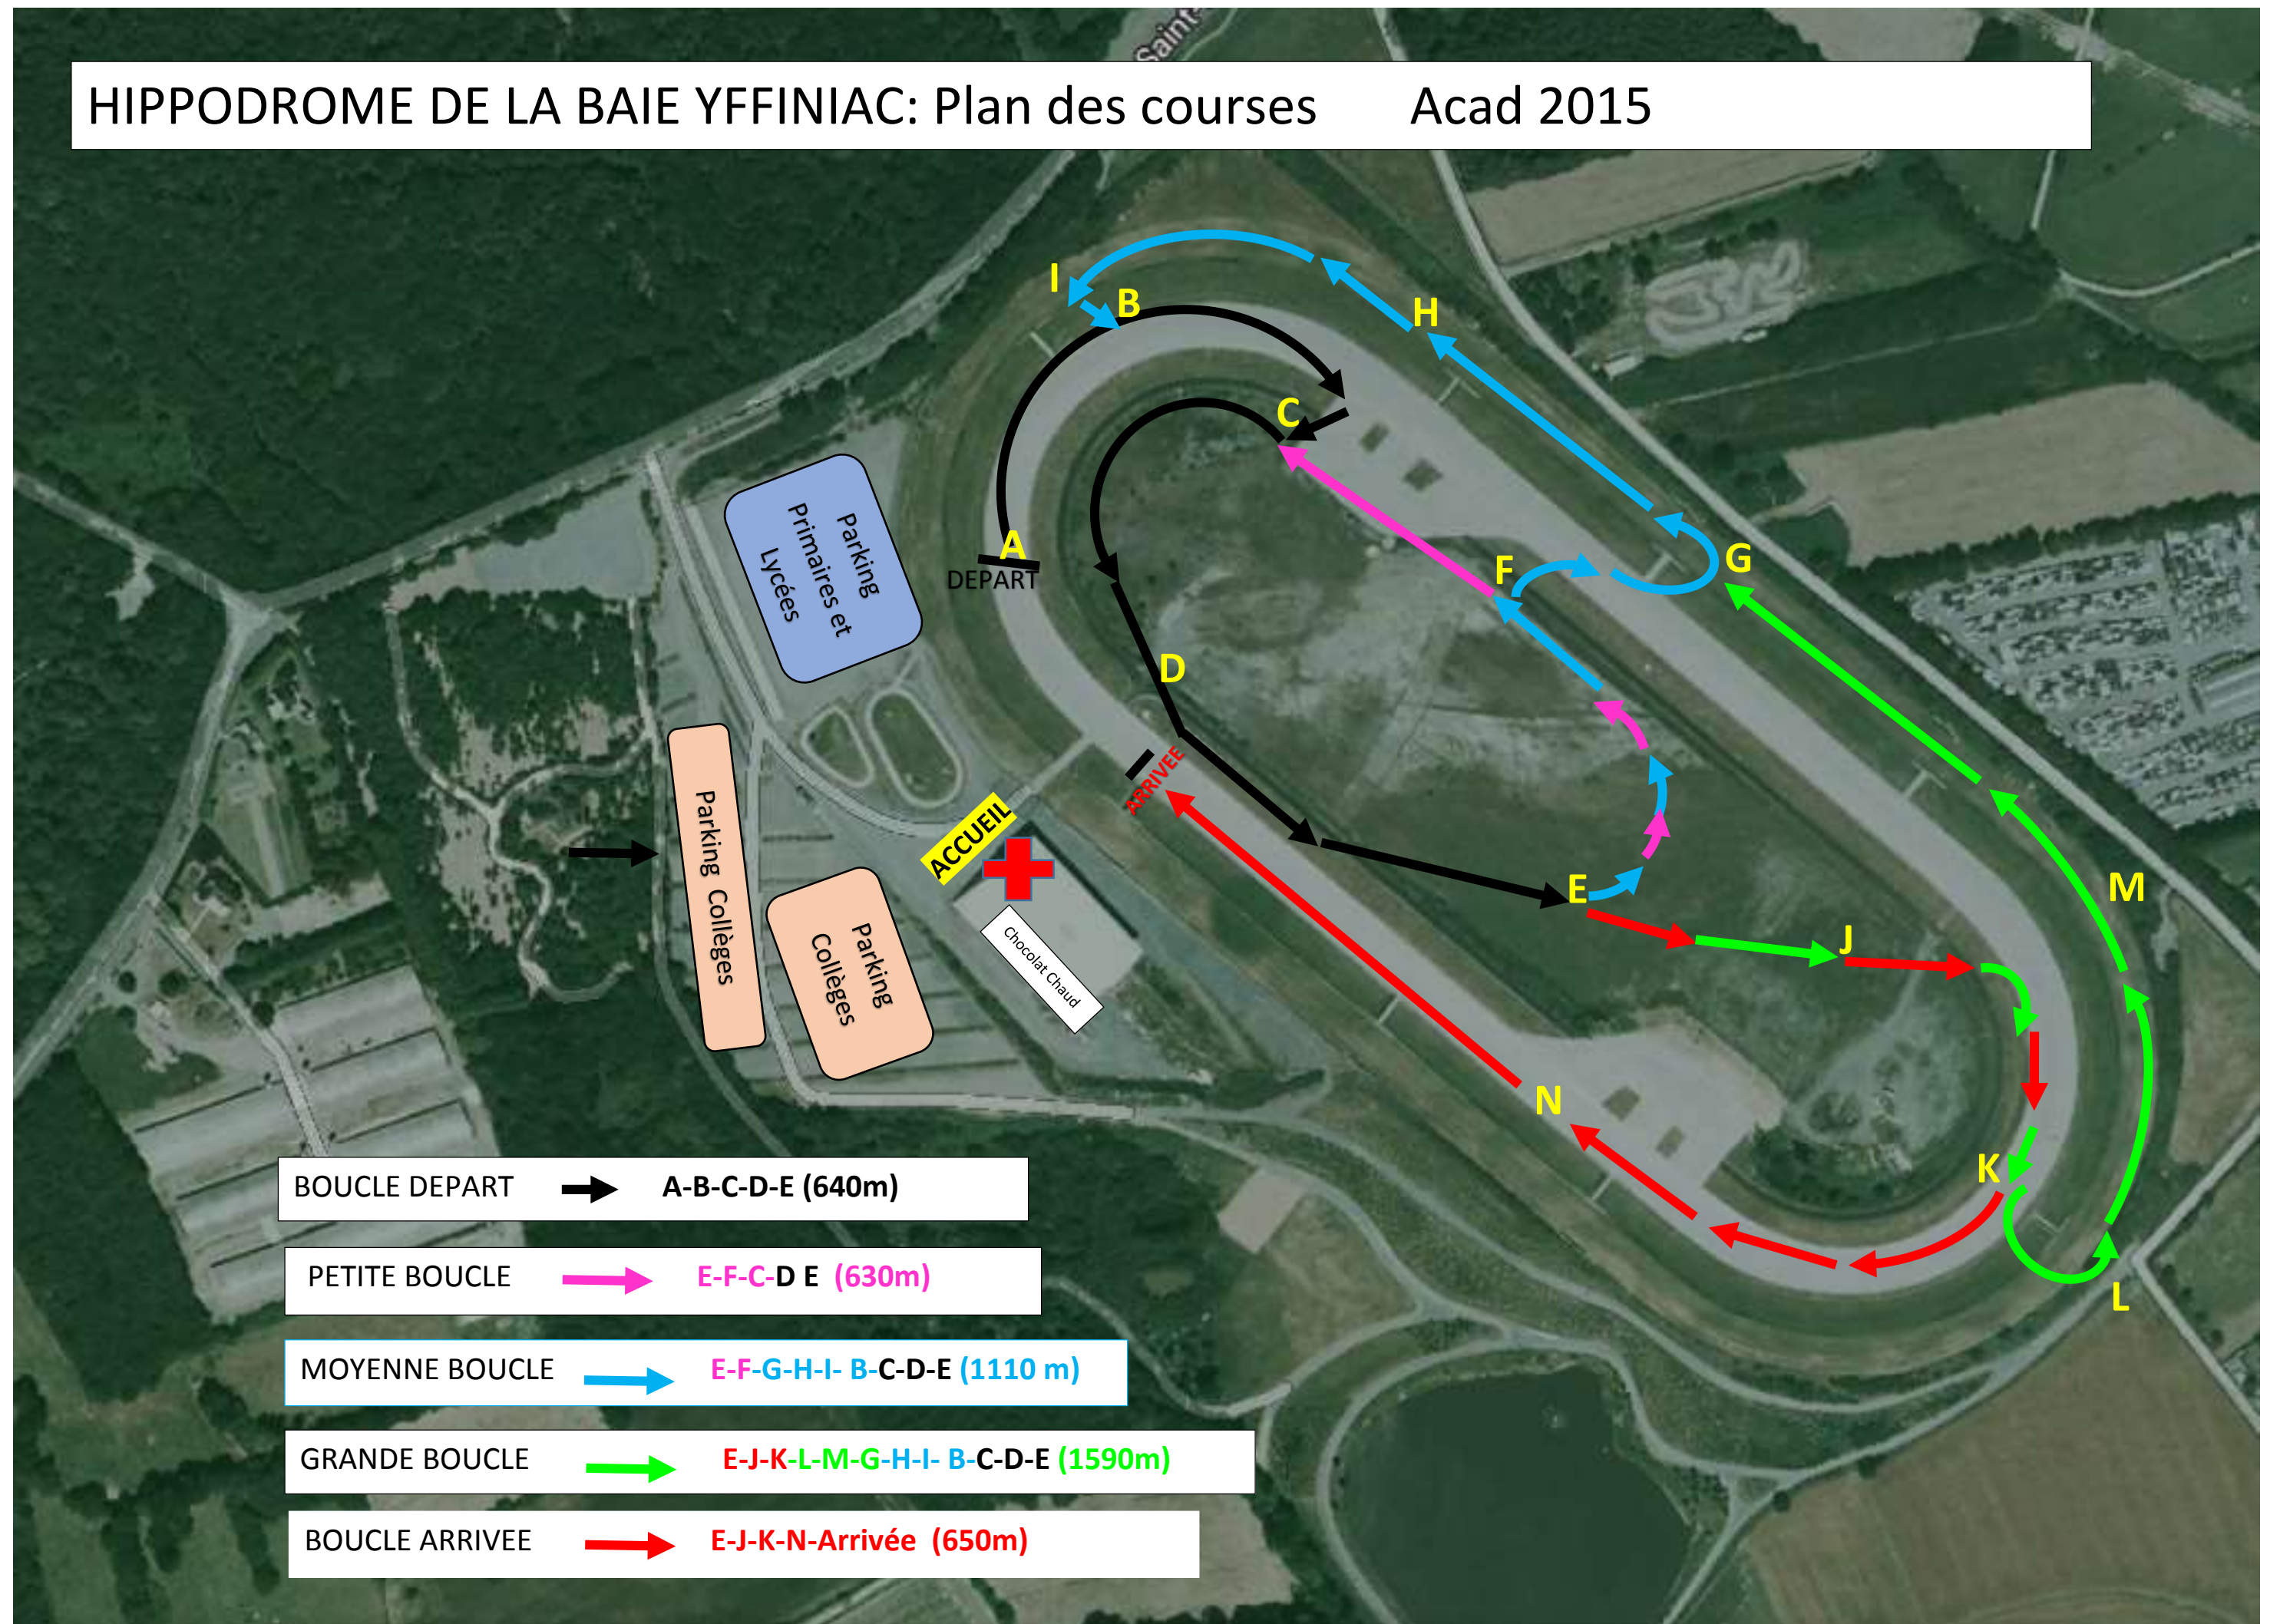

# HIPPODROME DE LA BAIE YFFINIAC: Plan des courses

Acad 2015

BOUCLE DEPART → A-B-C-D-E (640m)

PETITE BOUCLE → E-F-C-D-E (630m)

MOYENNE BOUCLE → E-F-G-H-I-B-C-D-E (1110 m)

GRANDE BOUCLE → E-J-K-L-M-G-H-I-B-C-D-E (1590m)

BOUCLE ARRIVEE → E-J-K-N-Arrivée (650m)