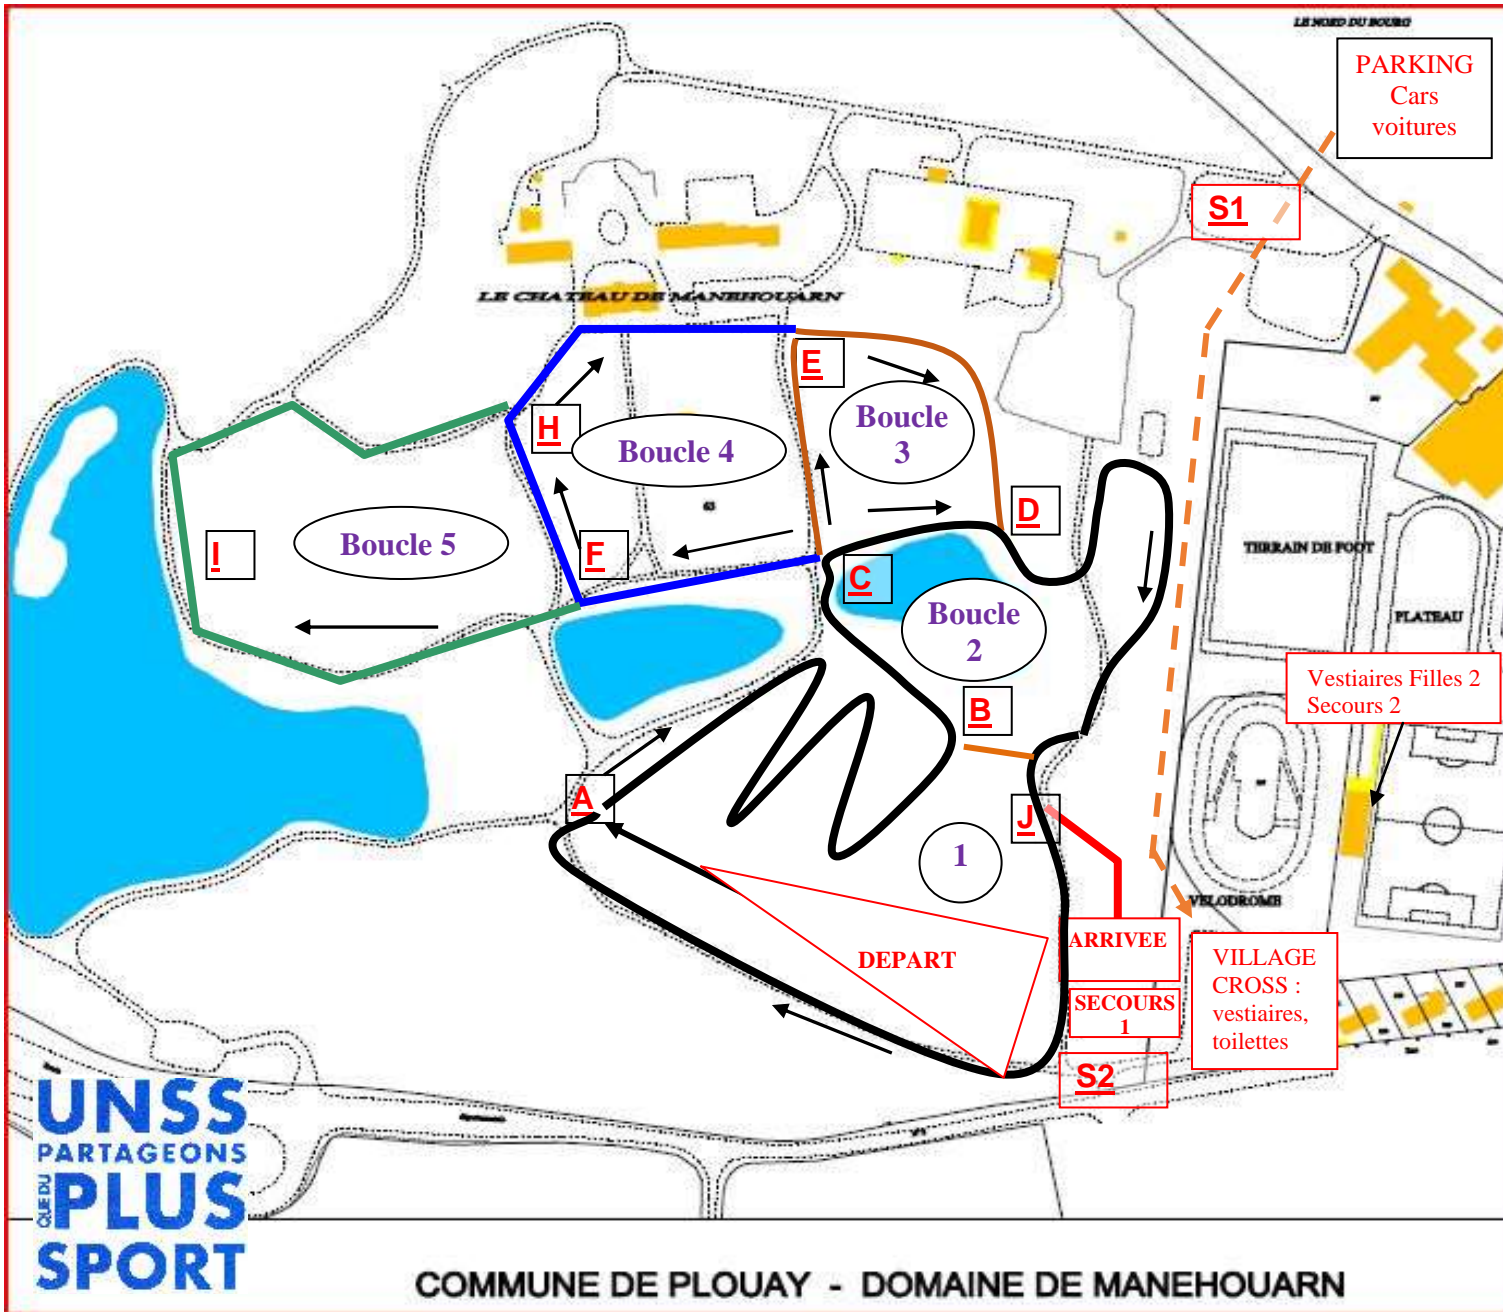

CROSS ACADEMIQUE 13 décembre 2017

COMMUNE DE PLOUAY - DOMAINE DE MANEHOUARN

N° Courses	HORAIRES	CATEGORIES	PARCOURS	DISTANCES
1	11H40	BF	Départ-Boucle 1-Boucle 2 -Arrivée	1900m
2	12h00	Benjamin Mixte FILLES	Départ-Boucle 1-Boucle 2 -Arrivée	1900m
3	12h20	BG	Départ-2-2 Arrivée	2370m
4	12h45	Benjamin Mixte GARCONS	Départ-2-2 Arrivée	2370m
5	13h10	MF	Départ-2-2 Arrivée	2370m
6	13h35	Minime Mixte FILLES	Départ-2-2 Arrivée	2370m
7	14h00	MG	Départ-3-4 Arrivée	2950m
8	14h30	Minime Mixte GARCONS	Départ-3-4 Arrivée	2950m
9	15h00	Lycée Filles	Départ-3-4 Arrivée	2950m
10	15h30	Lycée Garçons	Départ-1-4-5-Arrivée	4400m
Boucle 1 : ABJ		Boucle 2 : ABCDJ		Boucle 3 : ABCEDJ
Boucle 4 : ABCFHEDJ		Boucle 5 : ABCFIHEDJ		